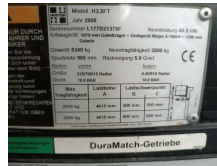

Hyster H3.5FT-D

Tragkraft:	3500 kg
Masttyp:	Triplex
Hubhöhe:	4615 mm
Bauhöhe:	2195 mm
Freihub:	1515 mm
Baujahr:	2008
Betriebsstunden:	9530
Antriebsart:	Diesel
Tech. Zustand:	normal
Optischer Zustand:	normal

Com Nr.:	74196
Reifen vorne:	Luft
Reifen vorne Zustand:	60 - 80%
Reifen hinten:	Luft
Reifen hinten Zustand:	60 - 80%
Leistung:	48 kW

Extras:

Seitenschieber 3. Ventil 4. Ventil Arbeitsscheinwerfer hinten Arbeitsscheinwerfer vorne Heizung Russfilter Vollkabine Vollfreihub