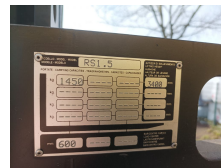

Hyster RS1.5

Tragkraft: 1500 kg
Masttyp: Duplex
Hubhöhe: 3400 mm
Bauhöhe: 2170 mm
Baujahr: 2007
Betriebsstunden: 695
Antriebsart: Elektro
Tech. Zustand: gut
Optischer Zustand: normal
Gabellänge: 120 mm

Com Nr.: 74340
Reifen vorne: Non Marking
Reifen hinten: Non Marking
Batterie: 24V, 300Ah,

Extras:

Initialhub Vollfreihub

Preis: auf Anfrage (Zwischenverkauf vorbehalten)